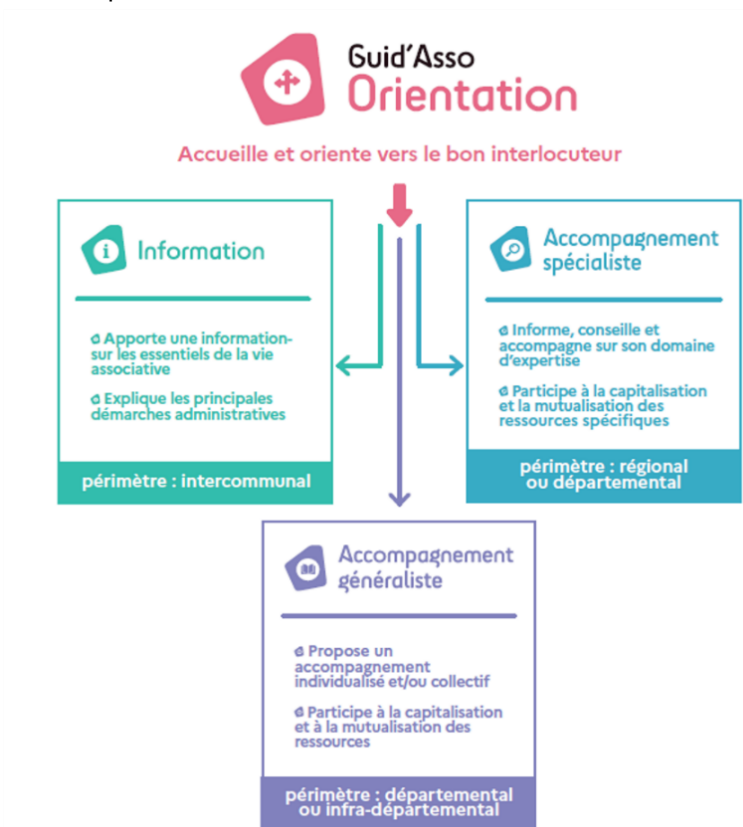

D'autres structures associatives participent également activement aux travaux du réseau sans être labellisées :

La mise en place du Guid'Asso dans le département a vocation à poursuivre les travaux du réseau MAIA en l'étendant à de nouveaux acteurs, en le structurant et en améliorant sa communication et sa visibilité.

Guid'Asso n'est donc pas un changement brutal de l'existant mais une opportunité pour le développer.

Qu'est-ce que Guid'Asso ?

Un réseau d'acteurs pour répondre aux interrogations des associations

4 missions complémentaires :