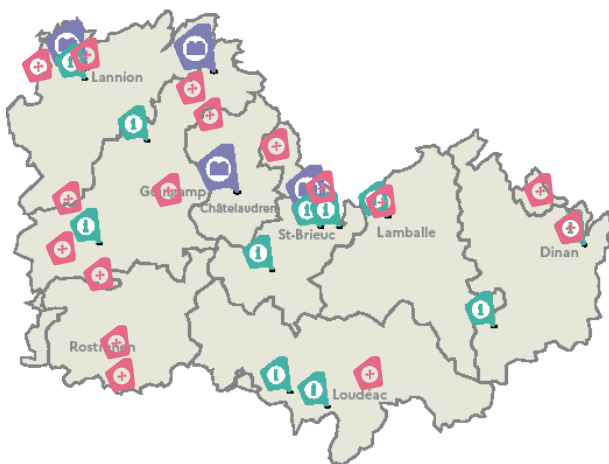

D'autres structures associatives participent également activement aux travaux du réseau sans être labellisées :

La mise en place du Guid'Asso dans le département a vocation à poursuivre les travaux du réseau MAIA en l'étendant à de nouveaux acteurs, en le structurant et en améliorant sa communication et sa visibilité.

Guid'Asso n'est donc pas un changement brutal de l'existant mais une opportunité pour le développer.

Qu'est-ce que Guid'Asso ?

Un réseau d'acteurs pour répondre aux interrogations des associations

4 missions complémentaires :

Quels sont les acteurs Guid'Asso

Retrouvez l'ensemble des acteurs Guid'Asso de votre territoire

Retrouvez l'ensemble des acteurs

Guid'Asso sur la carte :

associations.gouv.fr/centres-de-ressources

Et vos Accompagnateurs,